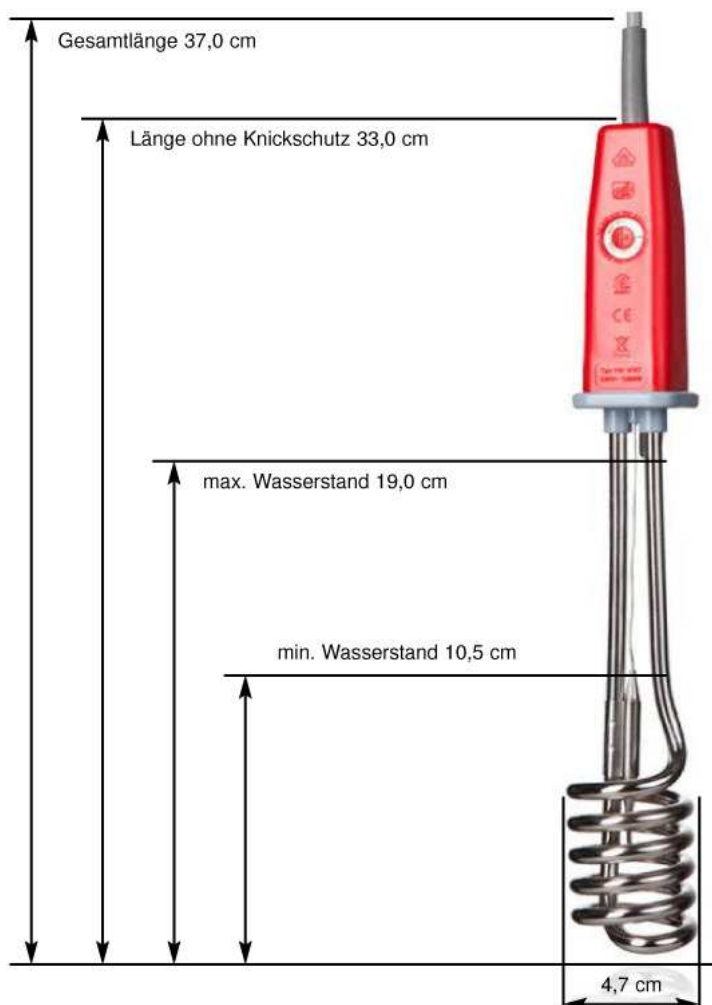

ECE - Ing. Ehlers & Co.
Elektrogeräte GmbH

Automatic-Tauchsieder 1500 Watt "ATS 150-V2A" - Heizelement aus Edelstahl (V2A)

Technische Daten

Artikel-Nr.	ATS 150 V2A
Artikelbezeichnung	Automatik-Tauchsieder
Leistung	230-250 Volt ~ 1.500 Watt
Garantie	36 Monate
Geprüfte Sicherheit	VDE / GS / FS / CE / EMV
Schutzklasse	IPX7 (Schutz gegen zeitweiliges Untertauchen)
Ausführung	- Rückstellbare Abschalt-Automatic - Heizelement aus Edelstahl (V2A) - Wasserstandsmarkierung am Rohr eingeprägt
Lieferumfang	Tauchsieder, Polybeutel und Gebrauchsanleitung

Abmessungen

www.ece-ehlers.de

ECE - Ing. Ehlers & Co. Elektrogeräte GmbH | Am Bierbaum 7 | 58515 Lüdenscheld-Bierbaum
Tel+49 (0)2351 - 459019 | Fax+49 (0)2351 - 459915